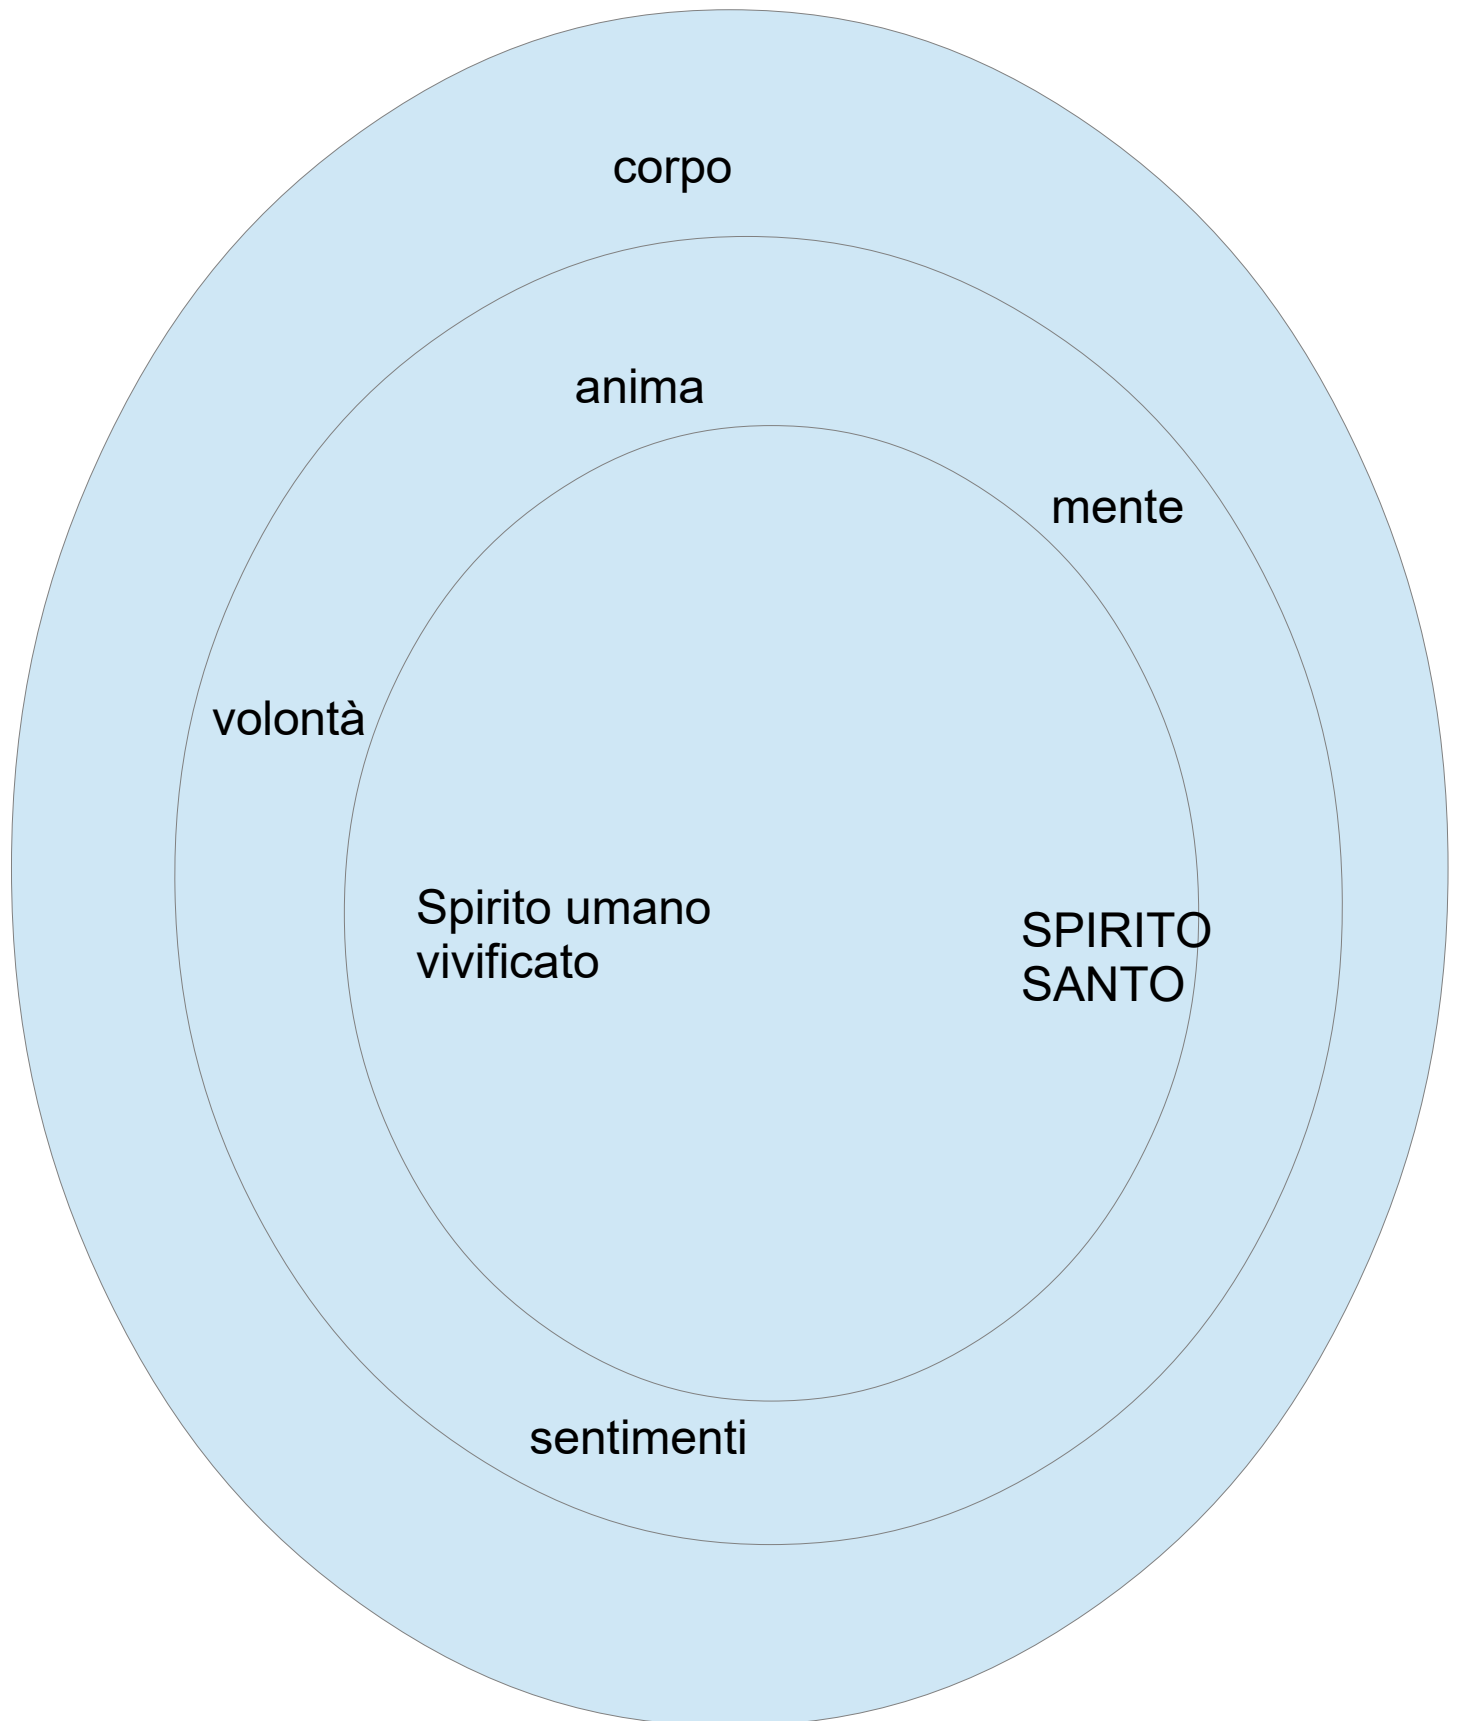

# Prima della caduta

# Dopo la caduta

# NATO DI NUOVO

Nato di nuovo carnale  
Ha la vita di Dio ma  
È guidato dall'anima

Nato di nuovo spirituale

Nato di nuovo  
spirituale

Manifestazione  
attitudini di Gesu'  
nei confronti  
degli altri

Attraverso la croce  
Spirito umano libero dall'anima  
Può interagire con SS