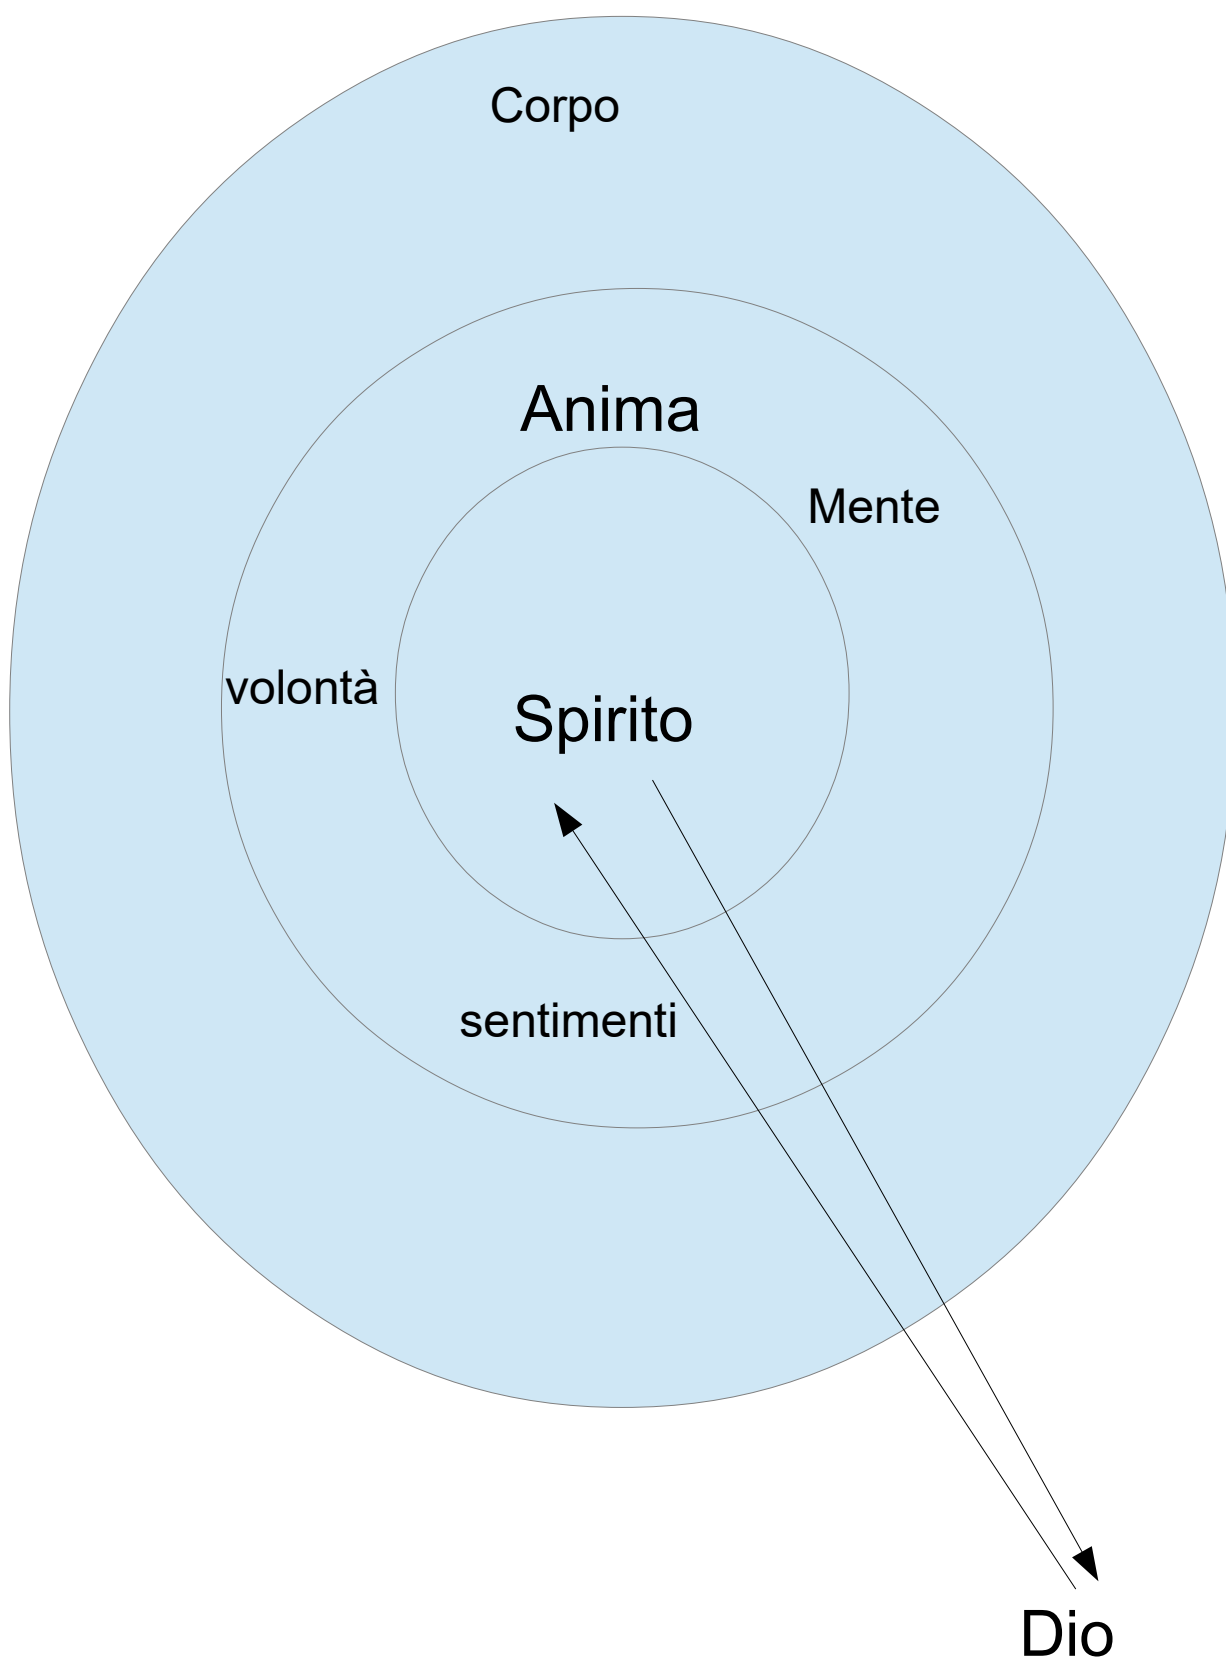

# Prima della caduta

# Dopo la caduta

# NATO DI NUOVO

Nato di nuovo carnale  
Ha la vita di Dio ma  
È guidato dall'anima

Nato di nuovo spirituale

Nato di nuovo  
spirituale

Manifestazione  
attitudini di Gesu'  
nei confronti  
degli altri

Attraverso la croce  
Spirito umano libero dall'anima  
Può interagire con SS