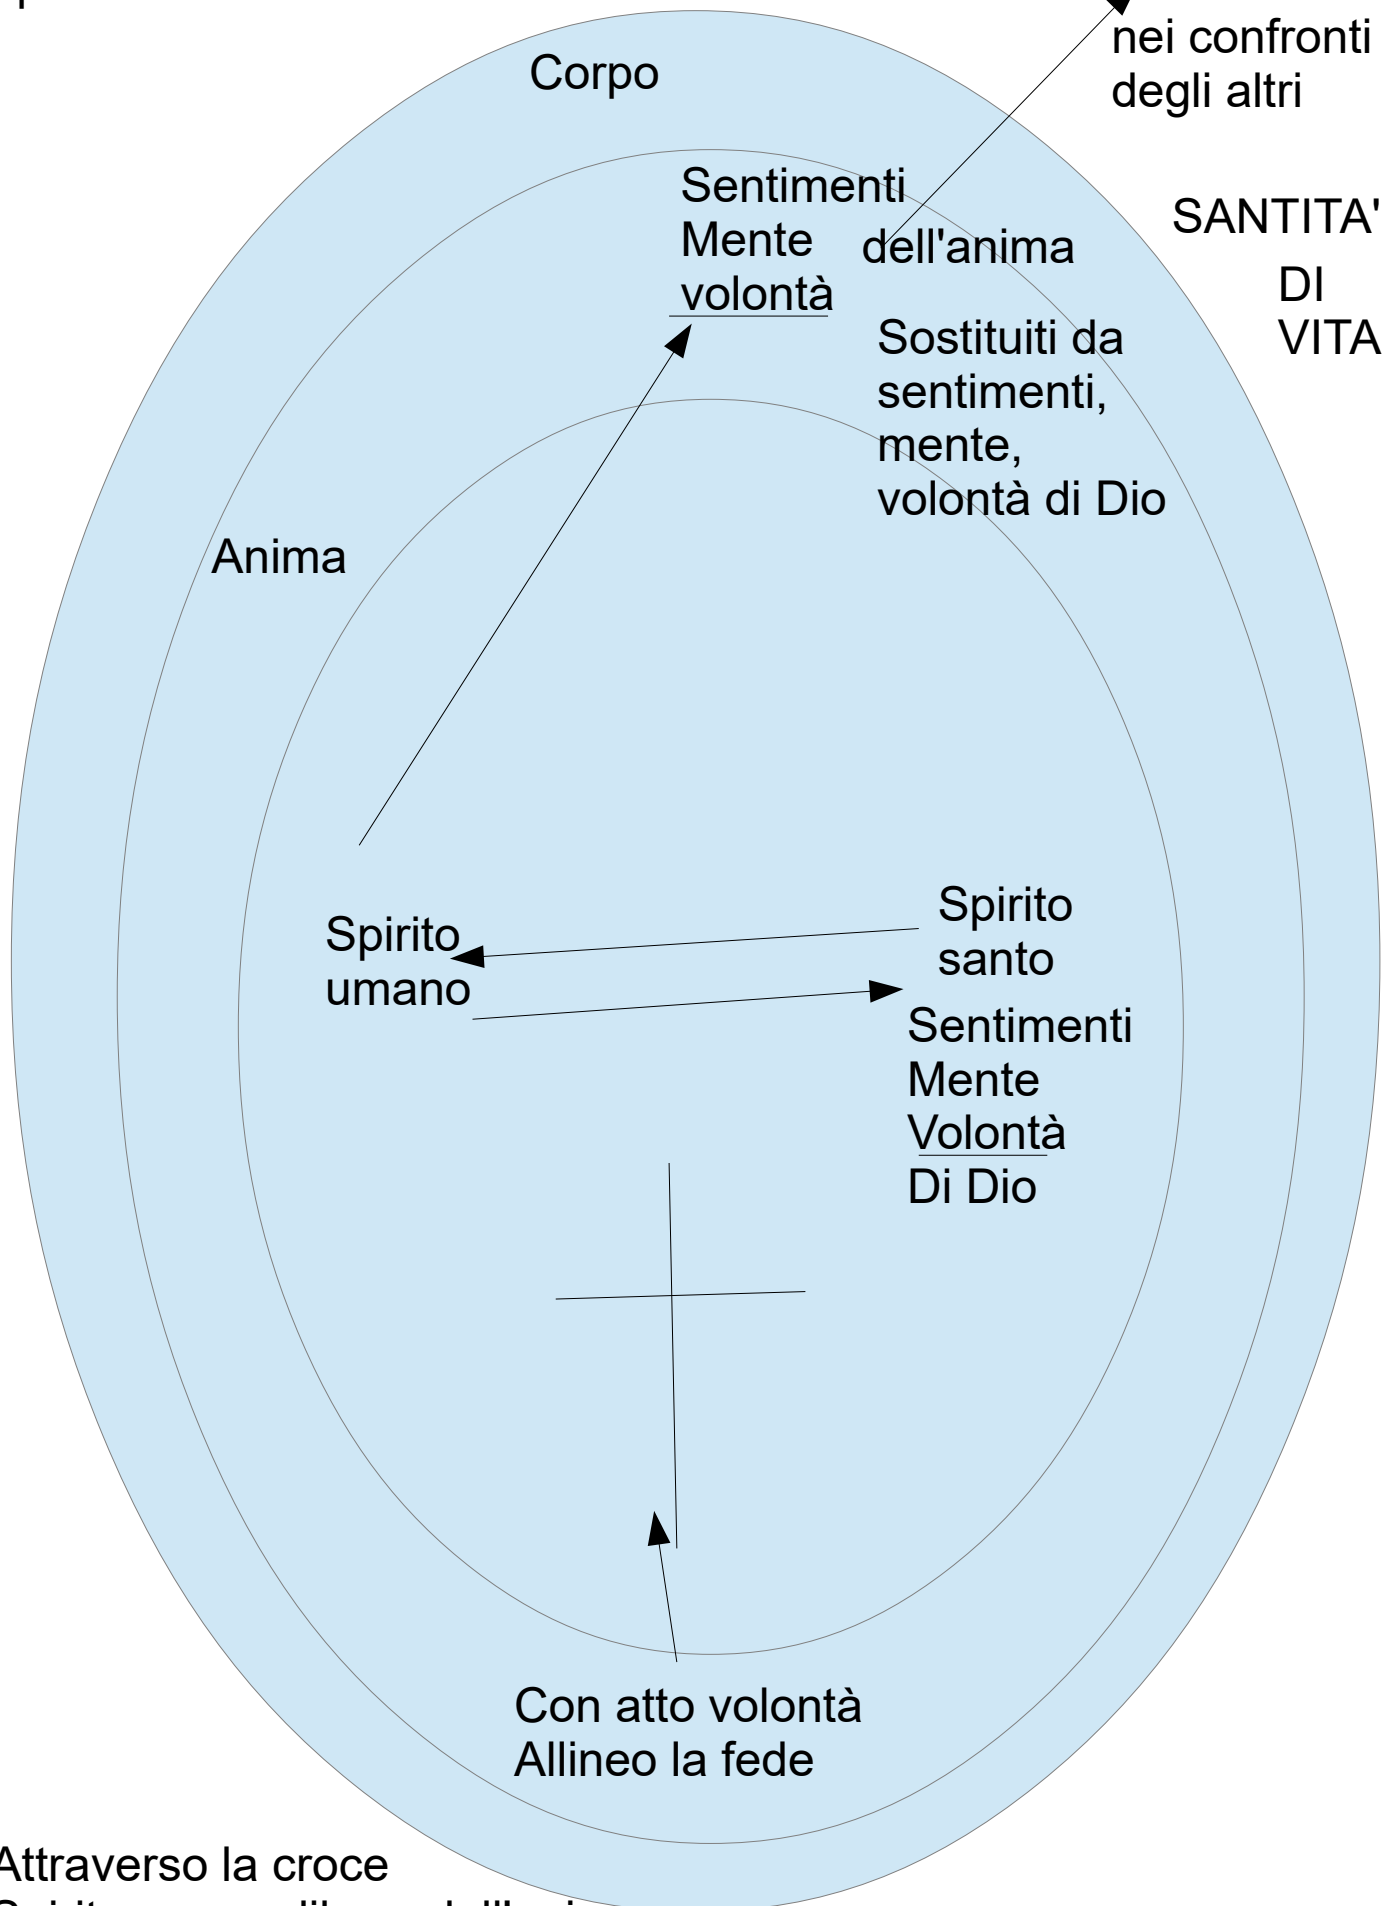

# Prima della caduta

# Dopo la caduta

# NATO DI NUOVO

Nato di nuovo carnale  
Ha la vita di Dio ma  
È guidato dall'anima

Nato di nuovo spirituale

Nato di nuovo  
spirituale

Manifestazione  
attitudini di Gesu'  
nei confronti  
degli altri

Attraverso la croce  
Spirito umano libero dall'anima  
Può interagire con SS