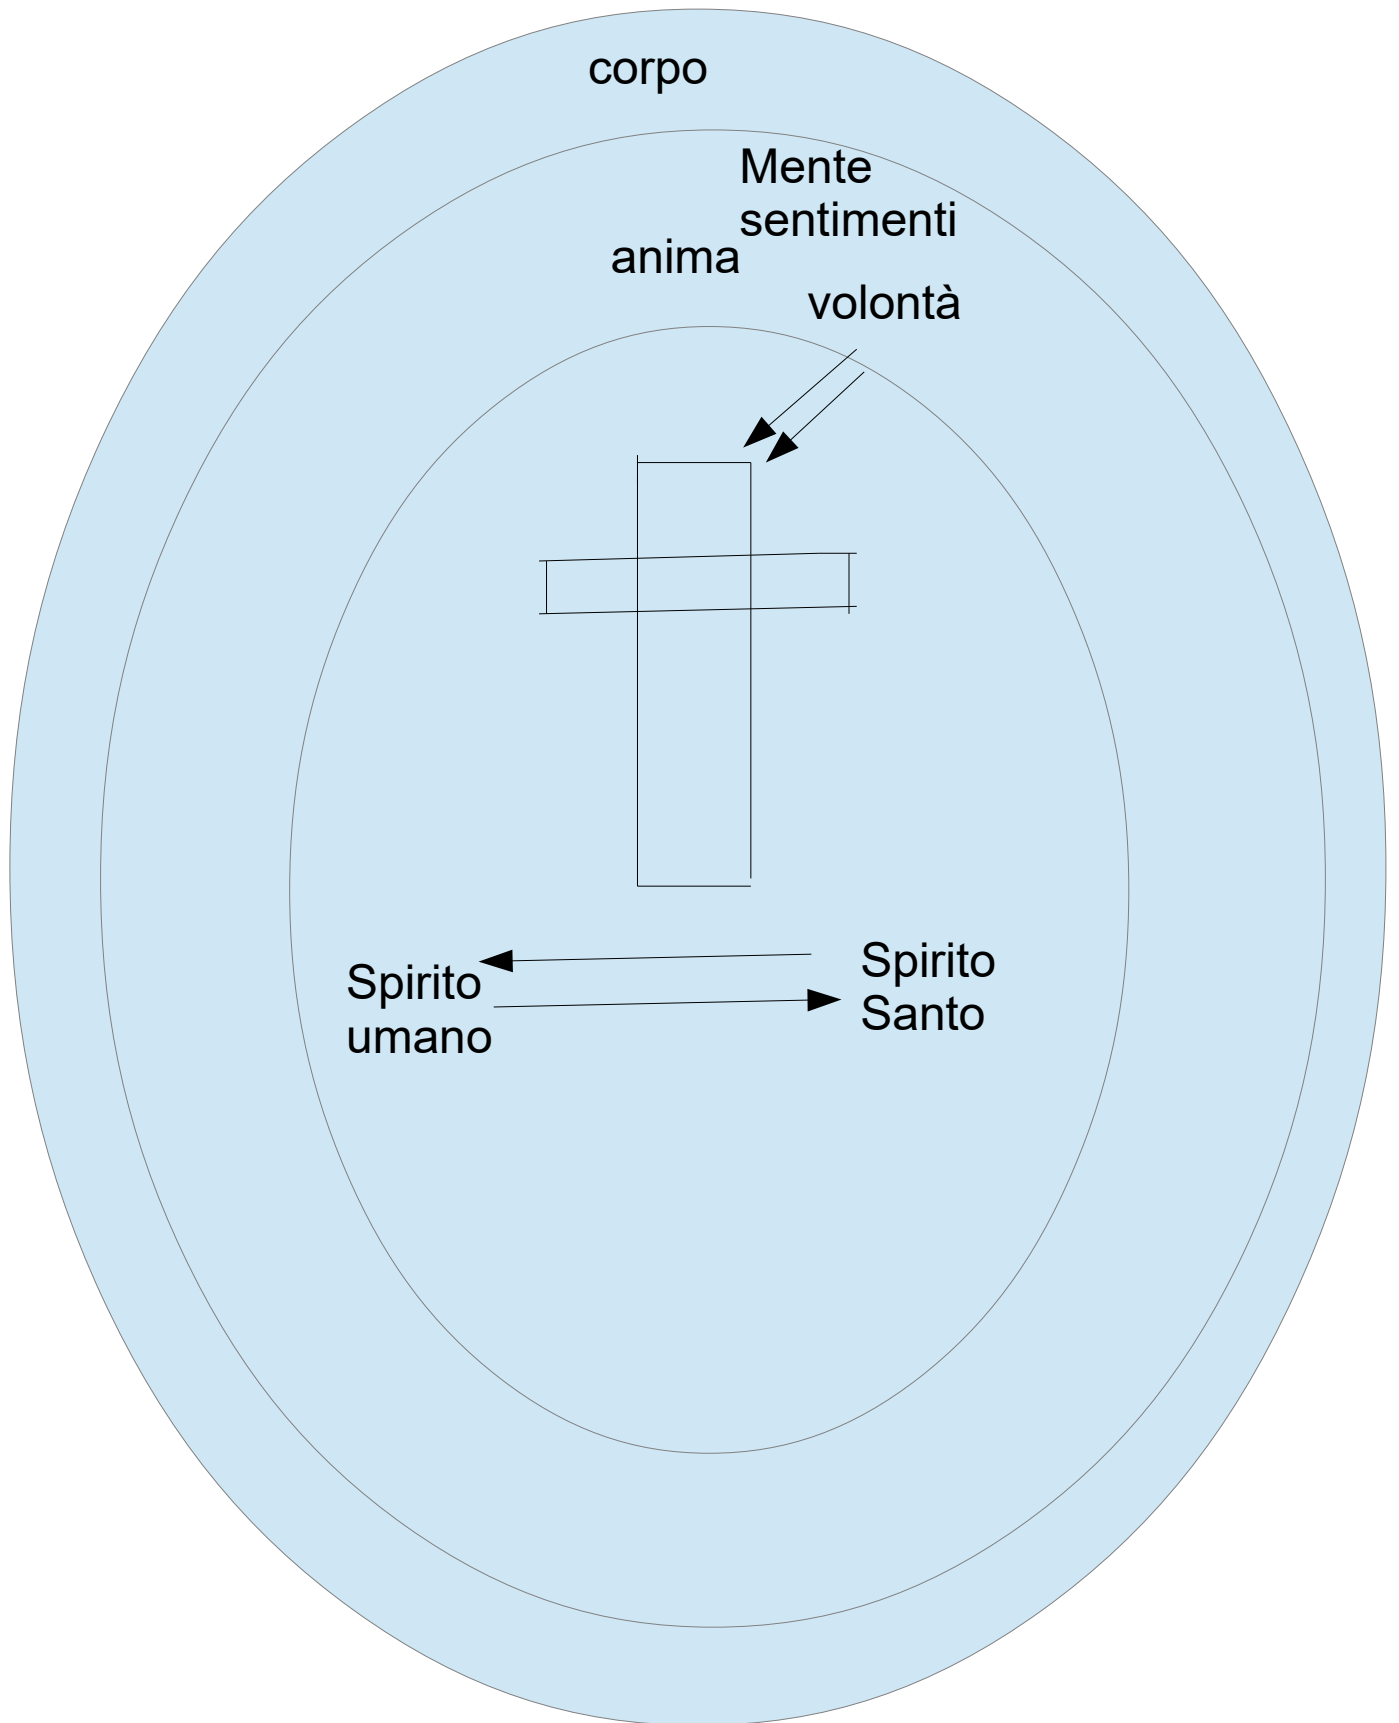

# Prima della caduta

# Dopo la caduta

# NATO DI NUOVO

Nato di nuovo carnale  
Ha la vita di Dio ma  
È guidato dall'anima

Nato di nuovo spirituale

Nato di nuovo  
spirituale

Manifestazione  
attitudini di Gesu'  
nei confronti  
degli altri

Attraverso la croce  
Spirito umano libero dall'anima  
Può interagire con SS