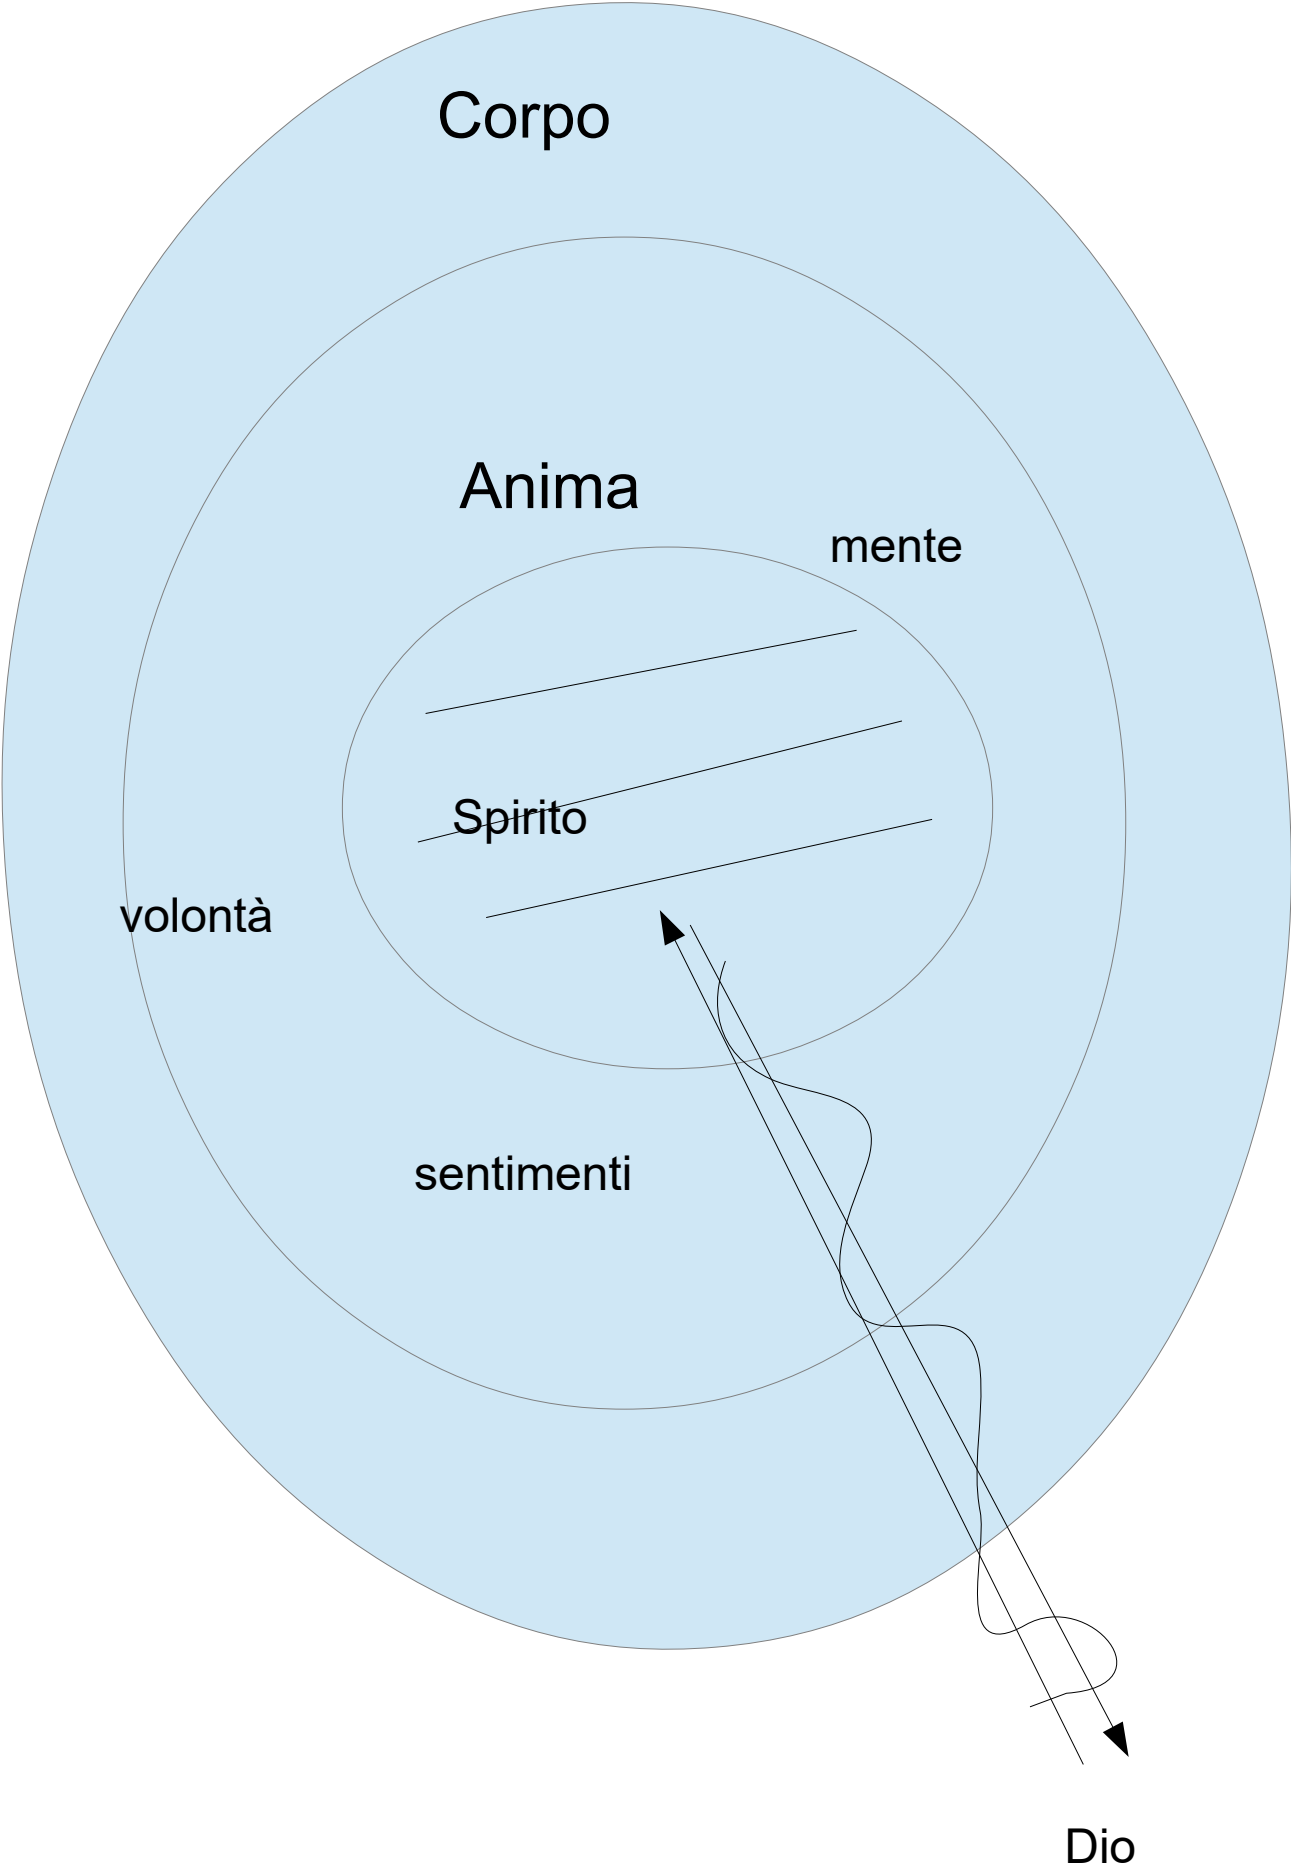

# Prima della caduta

# Dopo la caduta

# NATO DI NUOVO

Nato di nuovo carnale  
Ha la vita di Dio ma  
È guidato dall'anima

Nato di nuovo spirituale

Nato di nuovo  
spirituale

Manifestazione  
attitudini di Gesu'  
nei confronti  
degli altri

Attraverso la croce  
Spirito umano libero dall'anima  
Può interagire con SS